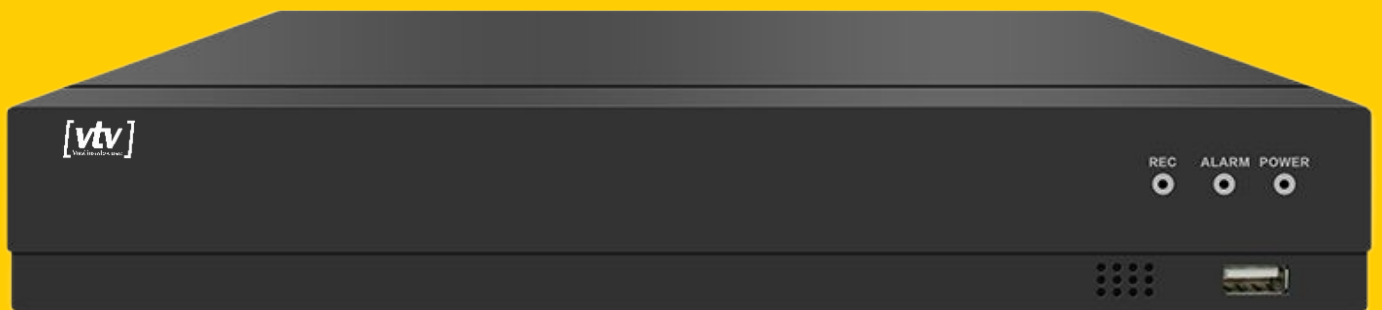

STAND ALONE XVR 16 CANAIS

CLAREZA

COMPRESSÃO
H.265

16 CANAIS

1080P

SEGURANÇA NA PALMA
DA SUA MÃO

Imagem meramente ilustrativa

WhatsApp: (11) 95713-1725

Parâmetros		Descrição
Modelo		16 Canais
Padrão de compressão de vídeo		H.265+ / H.265 / H.264
Sistema de vídeo		NTSC / PAL
Sistema Operacional		Linux (incorporado)
Entrada / Saída de vídeo analógico		16 CH entrada / 1CH saída
Entrada / Saída de áudio		1 CH entrada / 1 CH saída (RCA)
Exibição	Resolução	Exibição
	Telas	
Gravação	Resolução	Gravação
	Taxa de quadros	PAL: 15 fps
		NTSC: 15fps
		IP: 25 fps
Desempenho máximo de decodificação	120fps (16x 15fps)	
Modo de gravação		Contínuo / Manual / Detecção de movimento
Reprodução Síncrona		16 CH
Rede		LAN, DHCP, DDNS & P2P
Interface de HD		1 SATA, Máx. 10TB
Operação Multiplex		Exibição ao vivo, Reprodução Instantânea, Gravação, Reprodução, Backup e Rede
USB		2 portas USB (Para mouse e backup / atualização)
Acesso via Smartphone		iOS / Android
VGA / HDMI		1024x768 / 1280x720 / 1280x1024 / 1440x900 / 1920 x1080
Alimentação		DC 12V/2A
Padrão de compressão de vídeo		H.265+ / H.265 / H.264
Sistema de vídeo		NTSC / PAL